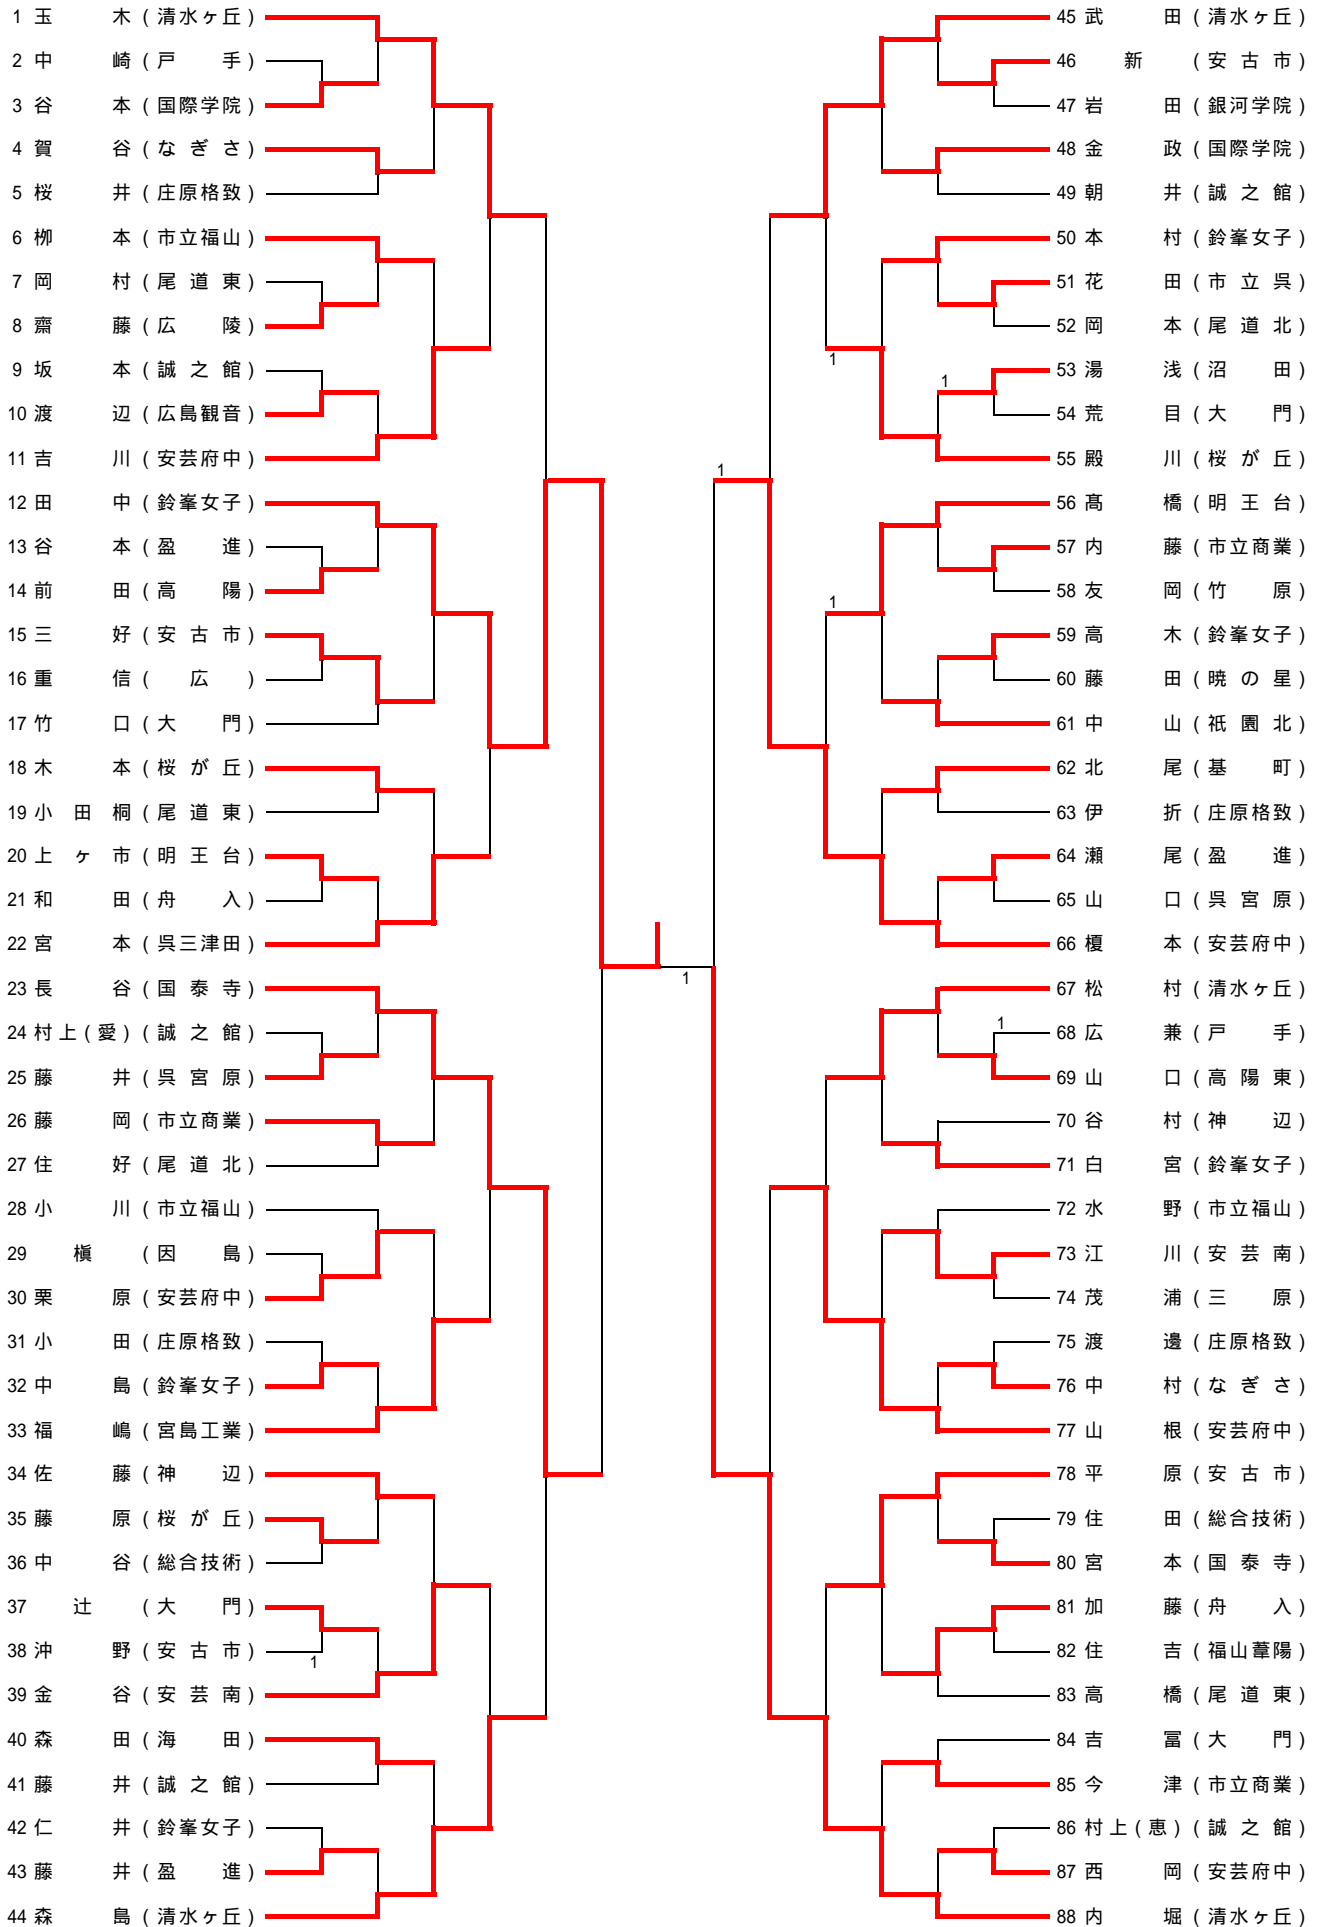

平成20(2008)年度広島県高等学校バドミントン新人大会
兼 第37回全国高等学校選抜バドミントン大会広島県予選会

総 合 成 績

男子学校対抗戦の部

順位	学校名	備 考
1	広島城北	選抜中国地区予選会出場
2	呉宮原	
3	市立福山	
3	基町	
5	安芸府中	
5	広島桜が丘	
5	祇園北	
5	福山誠之館	

女子学校対抗戦の部

順位	学校名	備 考
1	清水ヶ丘	選抜中国地区予選会出場
2	安芸府中	
3	鈴峯女子	
3	市立商業	
5	広島桜が丘	
5	海田	
5	安芸南	
5	広島なぎさ	

男子個人戦の部

順位	ダブルス	学校名	順位	シングルス	学校名	備 考
1	土井 悠也・中村 祐一	広島城北	1	土井 悠也	広島城北	選抜中国地区予選会出場
2	大馬 貴明・白川 誠	広島城北	2	川本 淳慈	広島城北	選抜中国地区予選会出場
3	高原 剛・横段 智章	呉宮原	3	植田 真生	市立福山	選抜中国地区予選会出場
3	川本 淳慈・澤田 悠汰	広島城北	3	中村 祐一	広島城北	選抜中国地区予選会出場
5	植田 真生・内藤 龍	市立福山	5	白川 誠	広島城北	選抜中国地区予選会出場
5	藤下 康二・宮本 竜太郎	市立福山	5	大馬 貴明	広島城北	選抜中国地区予選会出場
5	林 夏輝・八谷 貴宏	安芸府中	5	大下 剛史	可部	
5	三浦 圭太郎・山崎 彬	安古市	5	高原 剛	呉宮原	
9	柳原 未典・佐野 晋	海田	9	山崎 彬	安古市	
9	小川 拓也・花咲 佑介	尾道	9	八谷 貴宏	安芸府中	
9	富永 大貴・中原 史也	国泰寺	9	富永 大貴	国泰寺	
9	坂本 拓優・横山 勇気	福山工業	9	山下 照仁	福山葦陽	
9	山内 大輔・猿渡 翔太	桜が丘	9	林 夏輝	安芸府中	
9	野田 勇希・加藤 義啓	基町	9	横段 智章	呉宮原	
9	政岡 博三・高田 真之介	広島陵	9	藤下 康二	市立福山	
9	中手 亮太・國峰 規	市立福山	9	澤田 悠汰	広島城北	

女子個人戦の部

順位	ダブルス	学校名	順位	シングルス	学校名	備 考
1	松村 侑美・森島 志織	清水ヶ丘	1	田中 杏奈	鈴峯女子	選抜中国地区予選会出場
2	檀本 若菜・吉川 純子	安芸府中	2	内堀 梨沙	清水ヶ丘	選抜中国地区予選会出場
3	山根 可歩・栗原 渚	安芸府中	3	長谷 侑子	国泰寺	選抜中国地区予選会出場
3	玉木 沙也華・内堀 梨沙	清水ヶ丘	3	檀本 若菜	安芸府中	選抜中国地区予選会出場
5	殿川 綾乃・木本 百合	桜が丘	5	玉木 沙也華	清水ヶ丘	選抜中国地区予選会出場
5	長谷 侑子・井上 祐里	国泰寺	5	武田 佳那	清水ヶ丘	選抜中国地区予選会出場
5	金谷 夏生・江川 舞	安芸南	5	山根 可歩	安芸府中	
5	田中 杏奈・本村 奈於	鈴峯女子	5	森島 志織	清水ヶ丘	
9	澤村 佳苗・西岡 麻生	安芸府中	9	宮本 杏樹	呉三津田	
9	藤岡 美貴・内藤 真美	市立商業	9	平原 里美	安古市	
9	埴和 芽生子・岡本 真実	国際学院	9	福嶋 里美	宮島工業	
9	上ヶ市 智美・高橋 春菜	明王台	9	高橋 春菜	明王台	
9	平原 里美・沖野 愛子	安古市	9	吉川 純子	安芸府中	
9	谷村 真理子・佐藤 来美	神辺	9	殿川 綾乃	桜が丘	
9	水野 友加里・平田 夏巳	市立福山	9	松村 侑美	清水ヶ丘	
9	加藤 未夏・池田 奈生	舟入	9	金谷 夏生	安芸南	

「1」と表示があるものは「2-1」その他は「2-0」です。