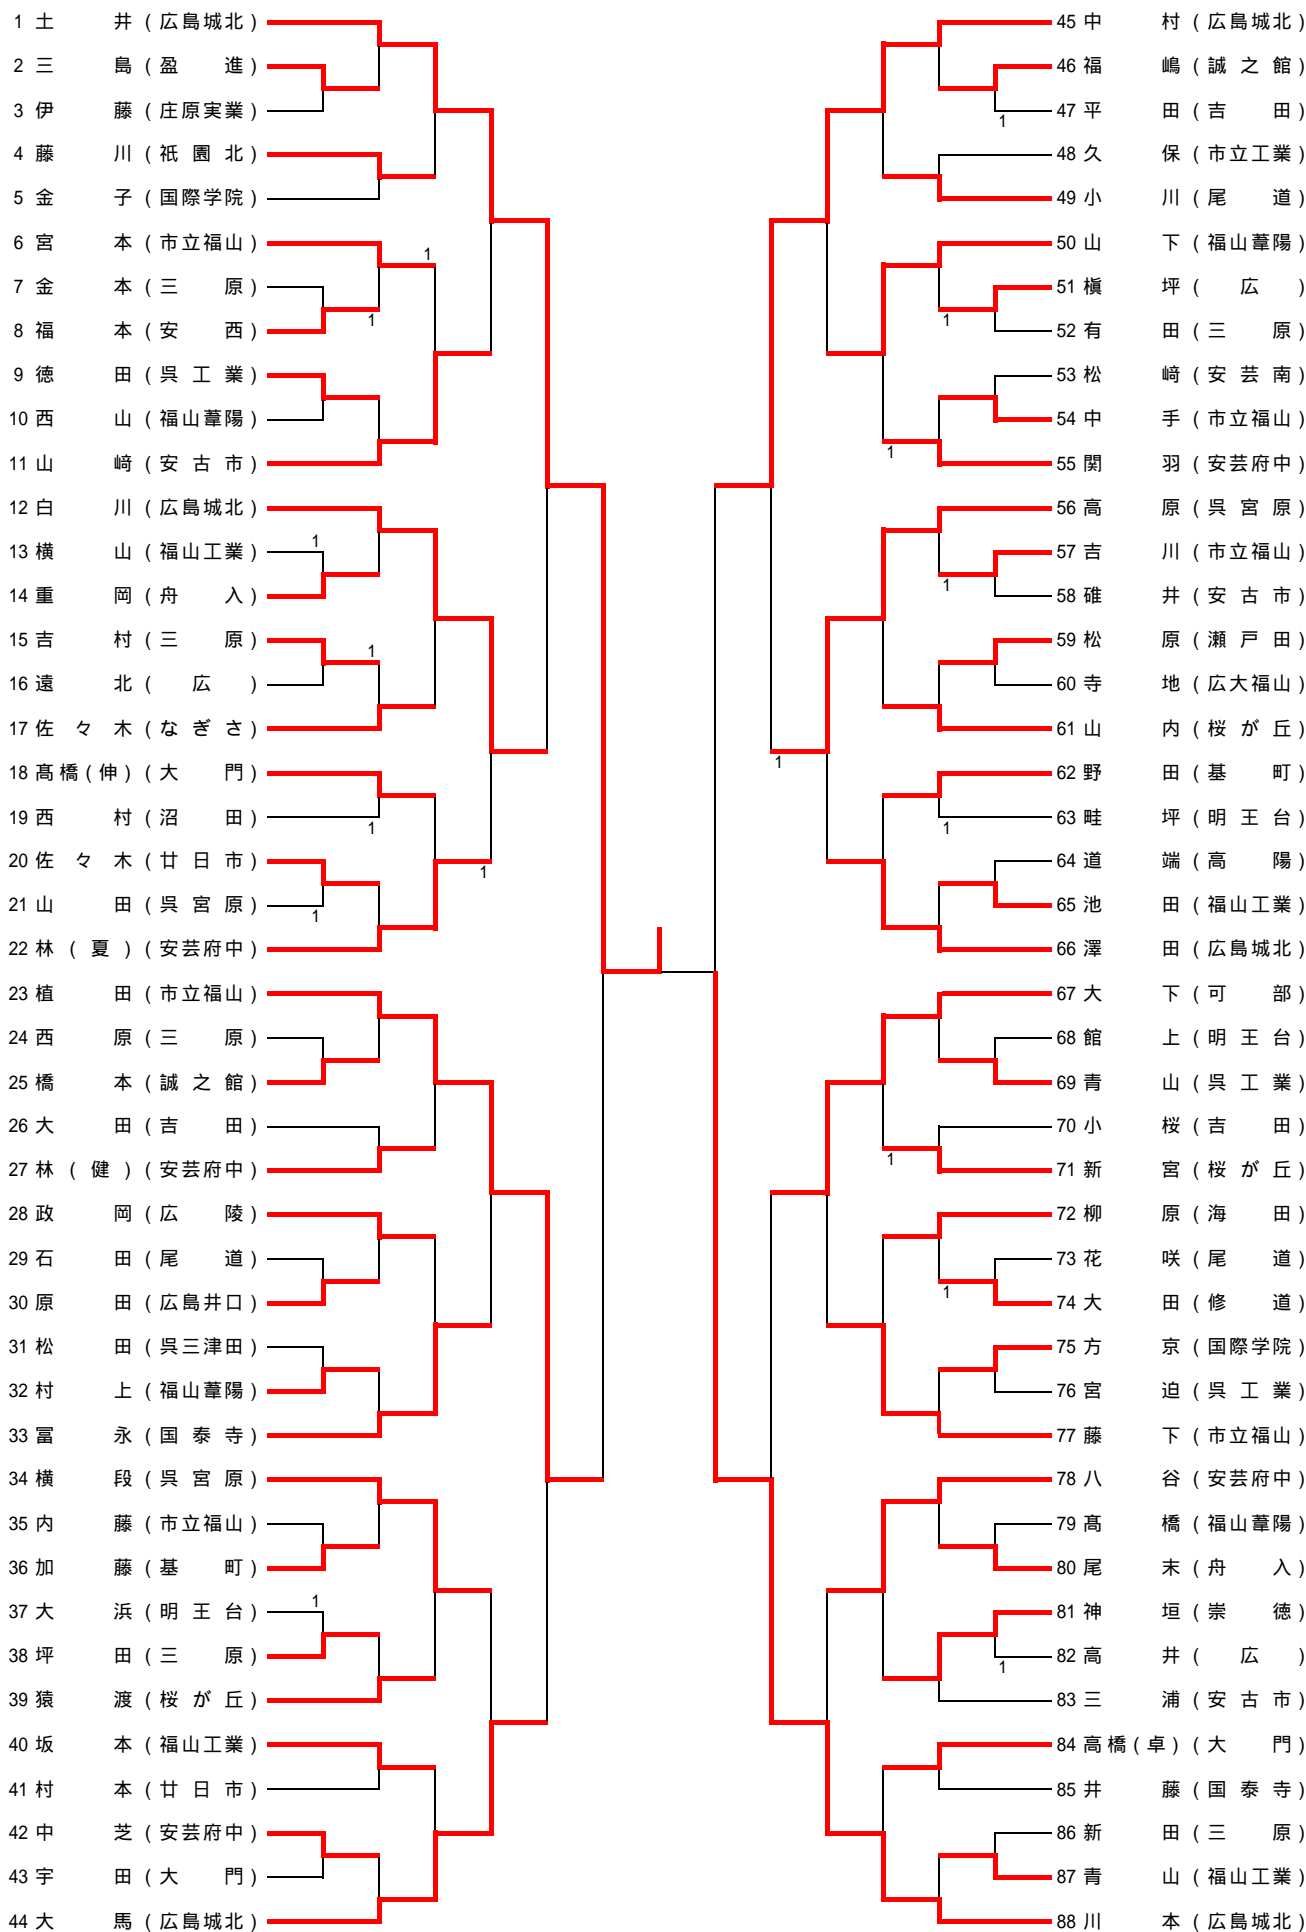

平成20(2008)年度広島県高等学校バドミントン新人大会
兼 第37回全国高等学校選抜バドミントン大会広島県予選会

総 合 成 績

男子学校対抗戦の部

順位	学校名	備 考
1	広島城北	選抜中国地区予選会出場
2	呉宮原	
3	市立福山	
3	基町	
5	安芸府中	
5	広島桜が丘	
5	祇園北	
5	福山誠之館	

女子学校対抗戦の部

順位	学校名	備 考
1	清水ヶ丘	選抜中国地区予選会出場
2	安芸府中	
3	鈴峯女子	
3	市立商業	
5	広島桜が丘	
5	海田	
5	安芸南	
5	広島なぎさ	

男子個人戦の部

順位	ダブルス	学校名	順位	シングルス	学校名	備 考
1	土井 悠也・中村 祐一	広島城北	1	土井 悠也	広島城北	選抜中国地区予選会出場
2	大馬 貴明・白川 誠	広島城北	2	川本 淳慈	広島城北	選抜中国地区予選会出場
3	高原 剛・横段 智章	呉宮原	3	植田 真生	市立福山	選抜中国地区予選会出場
3	川本 淳慈・澤田 悠汰	広島城北	3	中村 祐一	広島城北	選抜中国地区予選会出場
5	植田 真生・内藤 龍	市立福山	5	白川 誠	広島城北	選抜中国地区予選会出場
5	藤下 康二・宮本 竜太郎	市立福山	5	大馬 貴明	広島城北	選抜中国地区予選会出場
5	林 夏輝・八谷 貴宏	安芸府中	5	大下 剛史	可部	
5	三浦 圭太郎・山崎 彬	安古市	5	高原 剛	呉宮原	
9	柳原 未典・佐野 晋	海田	9	山崎 彬	安古市	
9	小川 拓也・花咲 佑介	尾道	9	八谷 貴宏	安芸府中	
9	富永 大貴・中原 史也	国泰寺	9	富永 大貴	国泰寺	
9	坂本 拓優・横山 勇気	福山工業	9	山下 照仁	福山葦陽	
9	山内 大輔・猿渡 翔太	桜が丘	9	林 夏輝	安芸府中	
9	野田 勇希・加藤 義啓	基町	9	横段 智章	呉宮原	
9	政岡 博三・高田 真之介	広島陵	9	藤下 康二	市立福山	
9	中手 亮太・國峰 規	市立福山	9	澤田 悠汰	広島城北	

女子個人戦の部

順位	ダブルス	学校名	順位	シングルス	学校名	備 考
1	松村 侑美・森島 志織	清水ヶ丘	1	田中 杏奈	鈴峯女子	選抜中国地区予選会出場
2	檀本 若菜・吉川 純子	安芸府中	2	内堀 梨沙	清水ヶ丘	選抜中国地区予選会出場
3	山根 可歩・栗原 渚	安芸府中	3	長谷 侑子	国泰寺	選抜中国地区予選会出場
3	玉木 沙也華・内堀 梨沙	清水ヶ丘	3	檀本 若菜	安芸府中	選抜中国地区予選会出場
5	殿川 綾乃・木本 百合	桜が丘	5	玉木 沙也華	清水ヶ丘	選抜中国地区予選会出場
5	長谷 侑子・井上 祐里	国泰寺	5	武田 佳那	清水ヶ丘	選抜中国地区予選会出場
5	金谷 夏生・江川 舞	安芸南	5	山根 可歩	安芸府中	
5	田中 杏奈・本村 奈於	鈴峯女子	5	森島 志織	清水ヶ丘	
9	澤村 佳苗・西岡 麻生	安芸府中	9	宮本 杏樹	呉三津田	
9	藤岡 美貴・内藤 真美	市立商業	9	平原 里美	安古市	
9	埴和 芽生子・岡本 真実	国際学院	9	福嶋 里美	宮島工業	
9	上ヶ市 智美・高橋 春菜	明王台	9	高橋 春菜	明王台	
9	平原 里美・沖野 愛子	安古市	9	吉川 純子	安芸府中	
9	谷村 真理子・佐藤 来美	神辺	9	殿川 綾乃	桜が丘	
9	水野 友加里・平田 夏巳	市立福山	9	松村 侑美	清水ヶ丘	
9	加藤 未夏・池田 奈生	舟入	9	金谷 夏生	安芸南	

平成20年度県新人大会試合結果(女子ダブルス)

(H20.11.15 記録 花岡 理)

「1」と表示があるものは「2-1」,その他は「2-0」です。

平成20年度県新人大会試合結果(男子シングルス)

(H20.11.16 記録 花岡 理)

「1」と表示があるものは「2-1」その他は「2-0」です。

平成20年度県新人大会試合結果(女子シングルス)

(H20.11.16 記録 花岡 理)