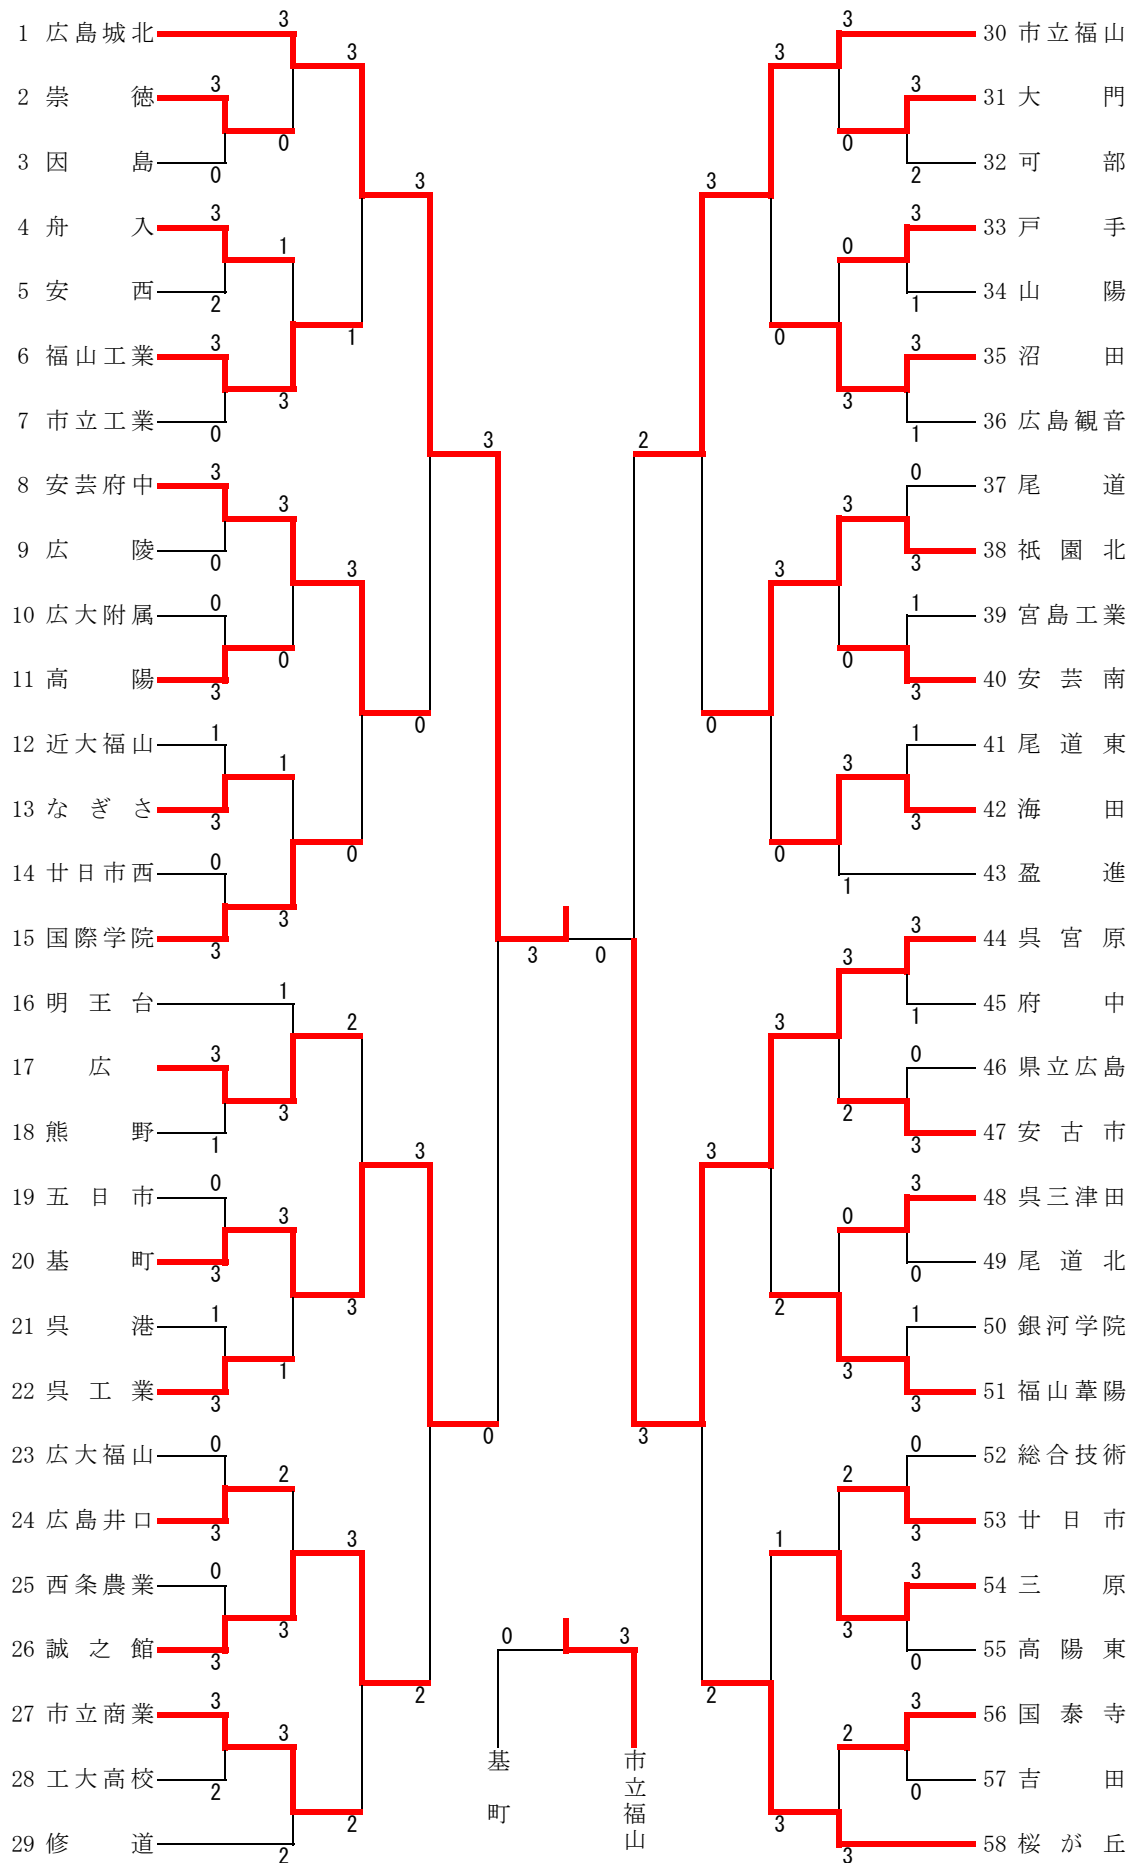

平成20(2008)年度広島県高等学校バドミントン新人大会
兼 第37回全国高等学校選抜バドミントン大会広島県予選会

総 合 成 績

男子学校対抗戦の部

順位	学校名	備 考
1	広島城北	選抜中国地区予選会出場
2	呉宮原	
3	市立福山	
3	基町	
5	安芸府中	
5	広島桜が丘	
5	祇園北	
5	福山誠之館	

女子学校対抗戦の部

順位	学校名	備 考
1	清水ヶ丘	選抜中国地区予選会出場
2	安芸府中	
3	鈴峯女子	
3	市立商業	
5	広島桜が丘	
5	海田	
5	安芸南	
5	広島なぎさ	

男子個人戦の部

順位	ダブルス	学校名	順位	シングルス	学校名	備 考
1	土井 悠也・中村 祐一	広島城北	1	土井 悠也	広島城北	選抜中国地区予選会出場
2	大馬 貴明・白川 誠	広島城北	2	川本 淳慈	広島城北	選抜中国地区予選会出場
3	高原 剛・横段 智章	呉宮原	3	植田 真生	市立福山	選抜中国地区予選会出場
3	川本 淳慈・澤田 悠汰	広島城北	3	中村 祐一	広島城北	選抜中国地区予選会出場
5	植田 真生・内藤 龍	市立福山	5	白川 誠	広島城北	選抜中国地区予選会出場
5	藤下 康二・宮本 竜太郎	市立福山	5	大馬 貴明	広島城北	選抜中国地区予選会出場
5	林 夏輝・八谷 貴宏	安芸府中	5	大下 剛史	可部	
5	三浦 圭太郎・山崎 彬	安古市	5	高原 剛	呉宮原	
9	柳原 未典・佐野 晋	海田	9	山崎 彬	安古市	
9	小川 拓也・花咲 佑介	尾道	9	八谷 貴宏	安芸府中	
9	富永 大貴・中原 史也	国泰寺	9	富永 大貴	国泰寺	
9	坂本 拓優・横山 勇気	福山工業	9	山下 照仁	福山葦陽	
9	山内 大輔・猿渡 翔太	桜が丘	9	林 夏輝	安芸府中	
9	野田 勇希・加藤 義啓	基町	9	横段 智章	呉宮原	
9	政岡 博三・高田 真之介	広島陵	9	藤下 康二	市立福山	
9	中手 亮太・國峰 規	市立福山	9	澤田 悠汰	広島城北	

女子個人戦の部

順位	ダブルス	学校名	順位	シングルス	学校名	備 考
1	松村 侑美・森島 志織	清水ヶ丘	1	田中 杏奈	鈴峯女子	選抜中国地区予選会出場
2	檀本 若菜・吉川 純子	安芸府中	2	内堀 梨沙	清水ヶ丘	選抜中国地区予選会出場
3	山根 可歩・栗原 渚	安芸府中	3	長谷 侑子	国泰寺	選抜中国地区予選会出場
3	玉木 沙也華・内堀 梨沙	清水ヶ丘	3	檀本 若菜	安芸府中	選抜中国地区予選会出場
5	殿川 綾乃・木本 百合	桜が丘	5	玉木 沙也華	清水ヶ丘	選抜中国地区予選会出場
5	長谷 侑子・井上 祐里	国泰寺	5	武田 佳那	清水ヶ丘	選抜中国地区予選会出場
5	金谷 夏生・江川 舞	安芸南	5	山根 可歩	安芸府中	
5	田中 杏奈・本村 奈於	鈴峯女子	5	森島 志織	清水ヶ丘	
9	澤村 佳苗・西岡 麻生	安芸府中	9	宮本 杏樹	呉三津田	
9	藤岡 美貴・内藤 真美	市立商業	9	平原 里美	安古市	
9	埴和 芽生子・岡本 真実	国際学院	9	福嶋 里美	宮島工業	
9	上ヶ市 智美・高橋 春菜	明王台	9	高橋 春菜	明王台	
9	平原 里美・沖野 愛子	安古市	9	吉川 純子	安芸府中	
9	谷村 真理子・佐藤 来美	神辺	9	殿川 綾乃	桜が丘	
9	水野 友加里・平田 夏巳	市立福山	9	松村 侑美	清水ヶ丘	
9	加藤 未夏・池田 奈生	舟入	9	金谷 夏生	安芸南	

5位の選手のうち、中国予選会出場選手は代表決定戦を行い、選出しました。

平成20年度広島県高等学校バドミントン新人大会
男子学校対抗戦結果

(H20.11.8 記録 花岡 理)

平成20年度広島県高等学校バドミントン新人大会
女子学校対抗戦結果

(H20.11.8 記録 花岡 理)

平成20年度県新人大会試合結果(男子ダブルス)

(H20.11.15 記録 花岡 理)

「1」と表示があるものは「2-1」その他は「2-0」です。