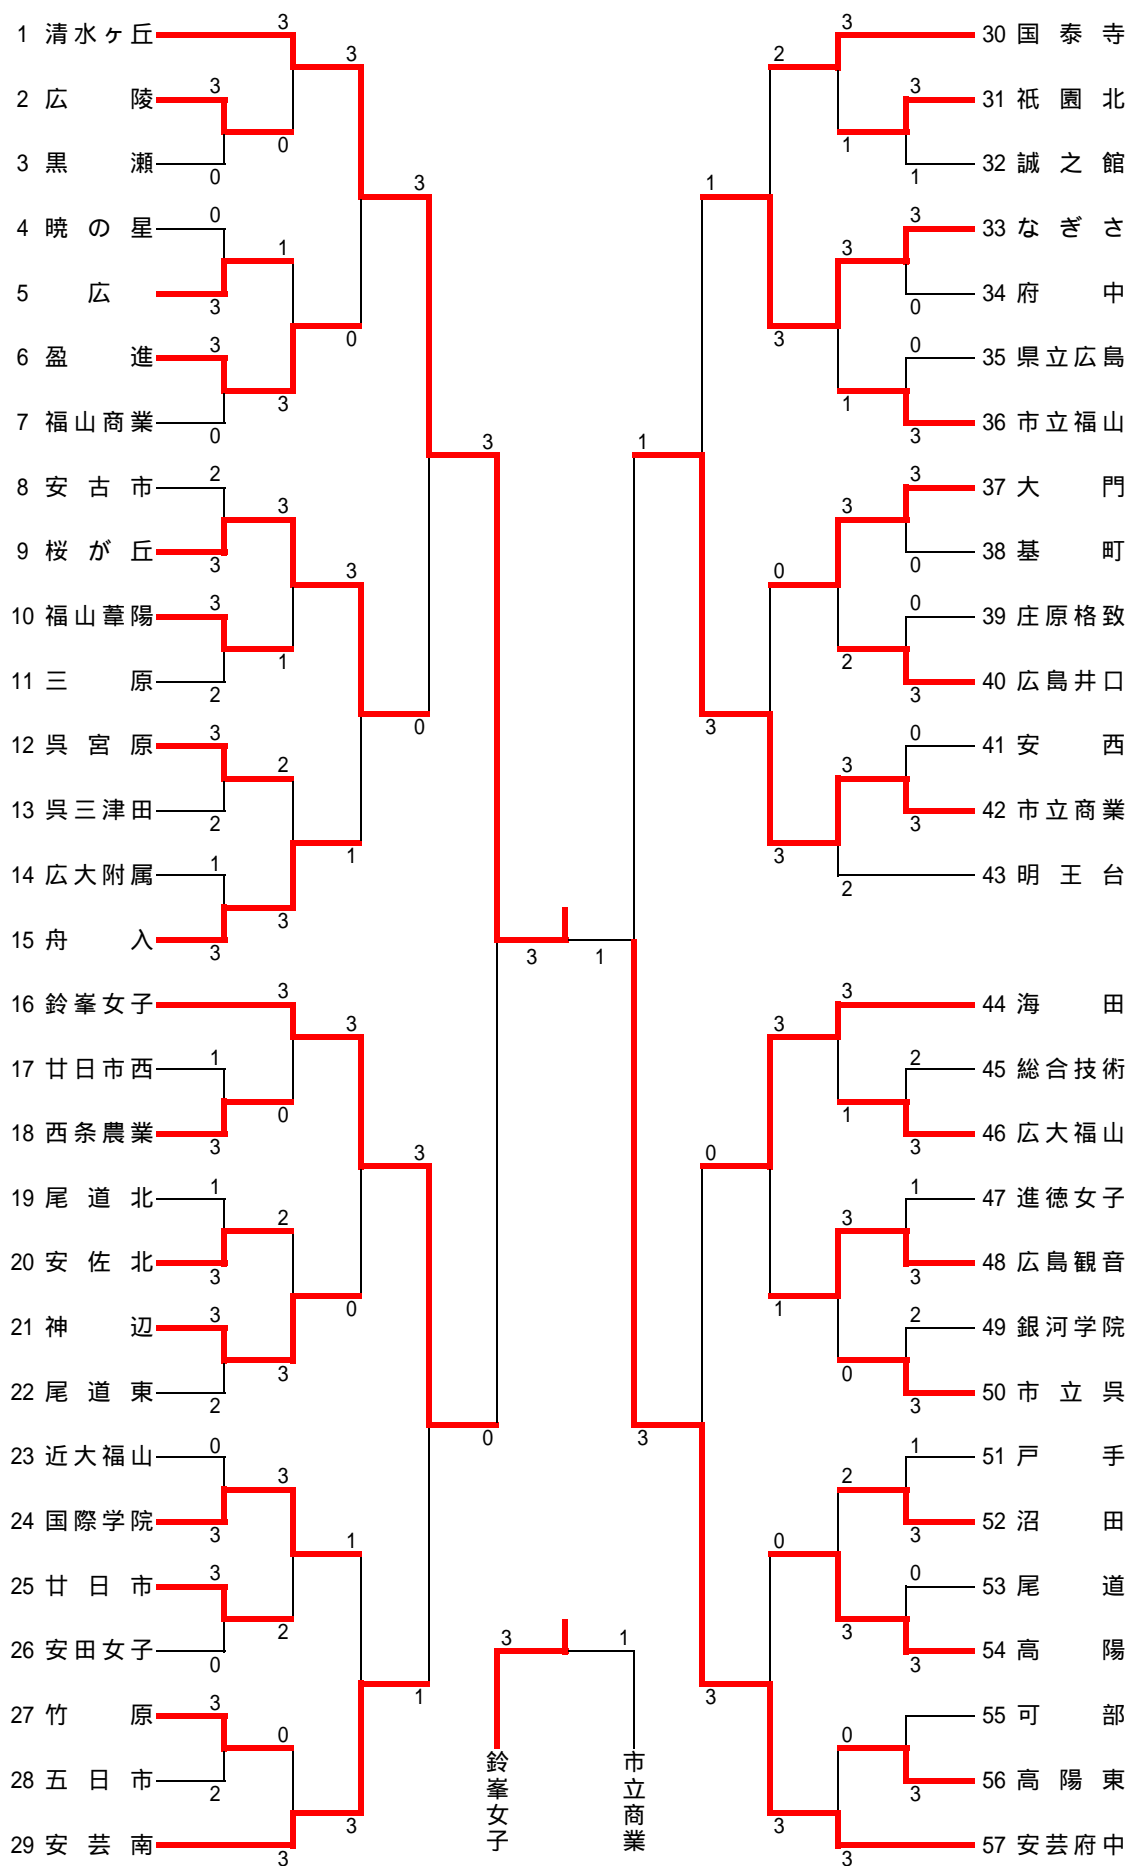

平成20(2008)年度広島県高等学校バドミントン新人大会
兼 第37回全国高等学校選抜バドミントン大会広島県予選会

総 合 成 績

男子学校対抗戦の部

順位	学校名	備 考
1	広島城北	選抜中国地区予選会出場
2	呉宮原	
3	市立福山	
3	基町	
5	安芸府中	
5	広島桜が丘	
5	祇園北	
5	福山誠之館	

女子学校対抗戦の部

順位	学校名	備 考
1	清水ヶ丘	選抜中国地区予選会出場
2	安芸府中	
3	鈴峯女子	
3	市立商業	
5	広島桜が丘	
5	海田	
5	安芸南	
5	広島なぎさ	

男子個人戦の部

順位	ダブルス	学校名	順位	シングルス	学校名	備 考
1	土井 悠也・中村 祐一	広島城北	1	土井 悠也	広島城北	選抜中国地区予選会出場
2	大馬 貴明・白川 誠	広島城北	2	川本 淳慈	広島城北	選抜中国地区予選会出場
3	高原 剛・横段 智章	呉宮原	3	植田 真生	市立福山	選抜中国地区予選会出場
3	川本 淳慈・澤田 悠汰	広島城北	3	中村 祐一	広島城北	選抜中国地区予選会出場
5	植田 真生・内藤 龍	市立福山	5	白川 誠	広島城北	選抜中国地区予選会出場
5	藤下 康二・宮本 竜太郎	市立福山	5	大馬 貴明	広島城北	選抜中国地区予選会出場
5	林 夏輝・八谷 貴宏	安芸府中	5	大下 剛史	可部	
5	三浦 圭太郎・山崎 彬	安古市	5	高原 剛	呉宮原	
9	柳原 未典・佐野 晋	海田	9	山崎 彬	安古市	
9	小川 拓也・花咲 佑介	尾道	9	八谷 貴宏	安芸府中	
9	富永 大貴・中原 史也	国泰寺	9	富永 大貴	国泰寺	
9	坂本 拓優・横山 勇気	福山工業	9	山下 照仁	福山葦陽	
9	山内 大輔・猿渡 翔太	桜が丘	9	林 夏輝	安芸府中	
9	野田 勇希・加藤 義啓	基町	9	横段 智章	呉宮原	
9	政岡 博三・高田 真之介	広島陵	9	藤下 康二	市立福山	
9	中手 亮太・國峰 規	市立福山	9	澤田 悠汰	広島城北	

女子個人戦の部

順位	ダブルス	学校名	順位	シングルス	学校名	備 考
1	松村 侑美・森島 志織	清水ヶ丘	1	田中 杏奈	鈴峯女子	選抜中国地区予選会出場
2	檀本 若菜・吉川 純子	安芸府中	2	内堀 梨沙	清水ヶ丘	選抜中国地区予選会出場
3	山根 可歩・栗原 渚	安芸府中	3	長谷 侑子	国泰寺	選抜中国地区予選会出場
3	玉木 沙也華・内堀 梨沙	清水ヶ丘	3	檀本 若菜	安芸府中	選抜中国地区予選会出場
5	殿川 綾乃・木本 百合	桜が丘	5	玉木 沙也華	清水ヶ丘	選抜中国地区予選会出場
5	長谷 侑子・井上 祐里	国泰寺	5	武田 佳那	清水ヶ丘	選抜中国地区予選会出場
5	金谷 夏生・江川 舞	安芸南	5	山根 可歩	安芸府中	
5	田中 杏奈・本村 奈於	鈴峯女子	5	森島 志織	清水ヶ丘	
9	澤村 佳苗・西岡 麻生	安芸府中	9	宮本 杏樹	呉三津田	
9	藤岡 美貴・内藤 真美	市立商業	9	平原 里美	安古市	
9	埴和 芽生子・岡本 真実	国際学院	9	福嶋 里美	宮島工業	
9	上ヶ市 智美・高橋 春菜	明王台	9	高橋 春菜	明王台	
9	平原 里美・沖野 愛子	安古市	9	吉川 純子	安芸府中	
9	谷村 真理子・佐藤 来美	神辺	9	殿川 綾乃	桜が丘	
9	水野 友加里・平田 夏巳	市立福山	9	松村 侑美	清水ヶ丘	
9	加藤 未夏・池田 奈生	舟入	9	金谷 夏生	安芸南	

5位の選手のうち、中国予選会出場選手は代表決定戦を行い、選出しました。

平成20年度広島県高等学校バドミントン新人大会
男子学校対抗戦結果

(H20.11.8 記録 花岡 理)

平成20年度広島県高等学校バドミントン新人大会
女子学校対抗戦結果

(H20.11.8 記録 花岡 理)

平成20年度県新人大会試合結果(男子ダブルス)

(H20.11.15 記録 花岡 理)

「1」と表示があるものは「2-1」その他は「2-0」です。